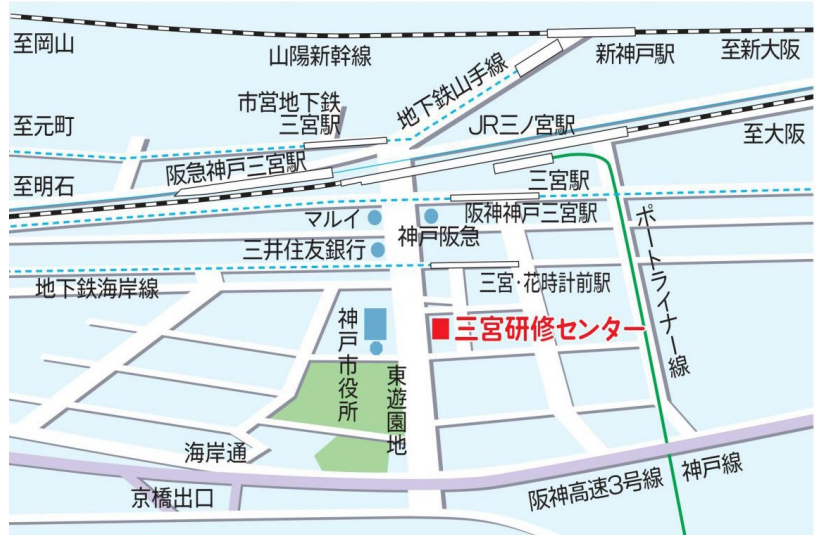

2024年度 神戸野田高等学校 受験会場 案内図

三宮研修センター会場 (第2会場)

◆ 会場までは右のアクセスマップを参考にしてください。地上からも入場できますが、地下道(神戸市役所方面) [C5] 出口からも入場できます。

◆ 試験会場は7階と8階に分かれております。エレベーターが2機しかないため入学試験当日は全受験生を8階に一旦はご案内します。その後、7階が受験会場の受験生は階段で会場に降りていただきます。

混雑緩和のためご理解ご協力のほどよろしくお願いいたします。

7階 会場図
受験番号
4001~4112

8階 会場図
受験番号
4113~4189
5001~5010
5501~5524