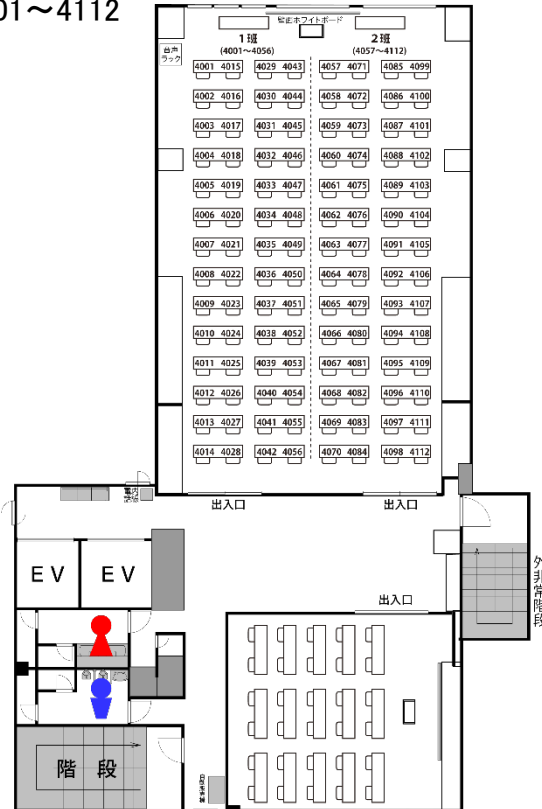

2024年度 神戸野田高等学校 受験会場 案内図

三宮研修センター会場 (第2会場)

◆ 会場までは右のアクセスマップを参考にしてください。地上からも入場できますが、地下道(神戸市役所方面) [C5] 出口からも入場できます。

◆ 試験会場は7階と8階に分かれております。エレベーターが2機しかないため入学試験当日は全受験生を8階に一旦はご案内します。その後、7階が受験会場の受験生は階段で会場に降りていただきます。

混雑緩和のためご理解ご協力のほどよろしくお願いいたします。

7階 会場図
受験番号
4001~4112

8階 会場図
受験番号
4113~4189
5001~5010
5501~5524