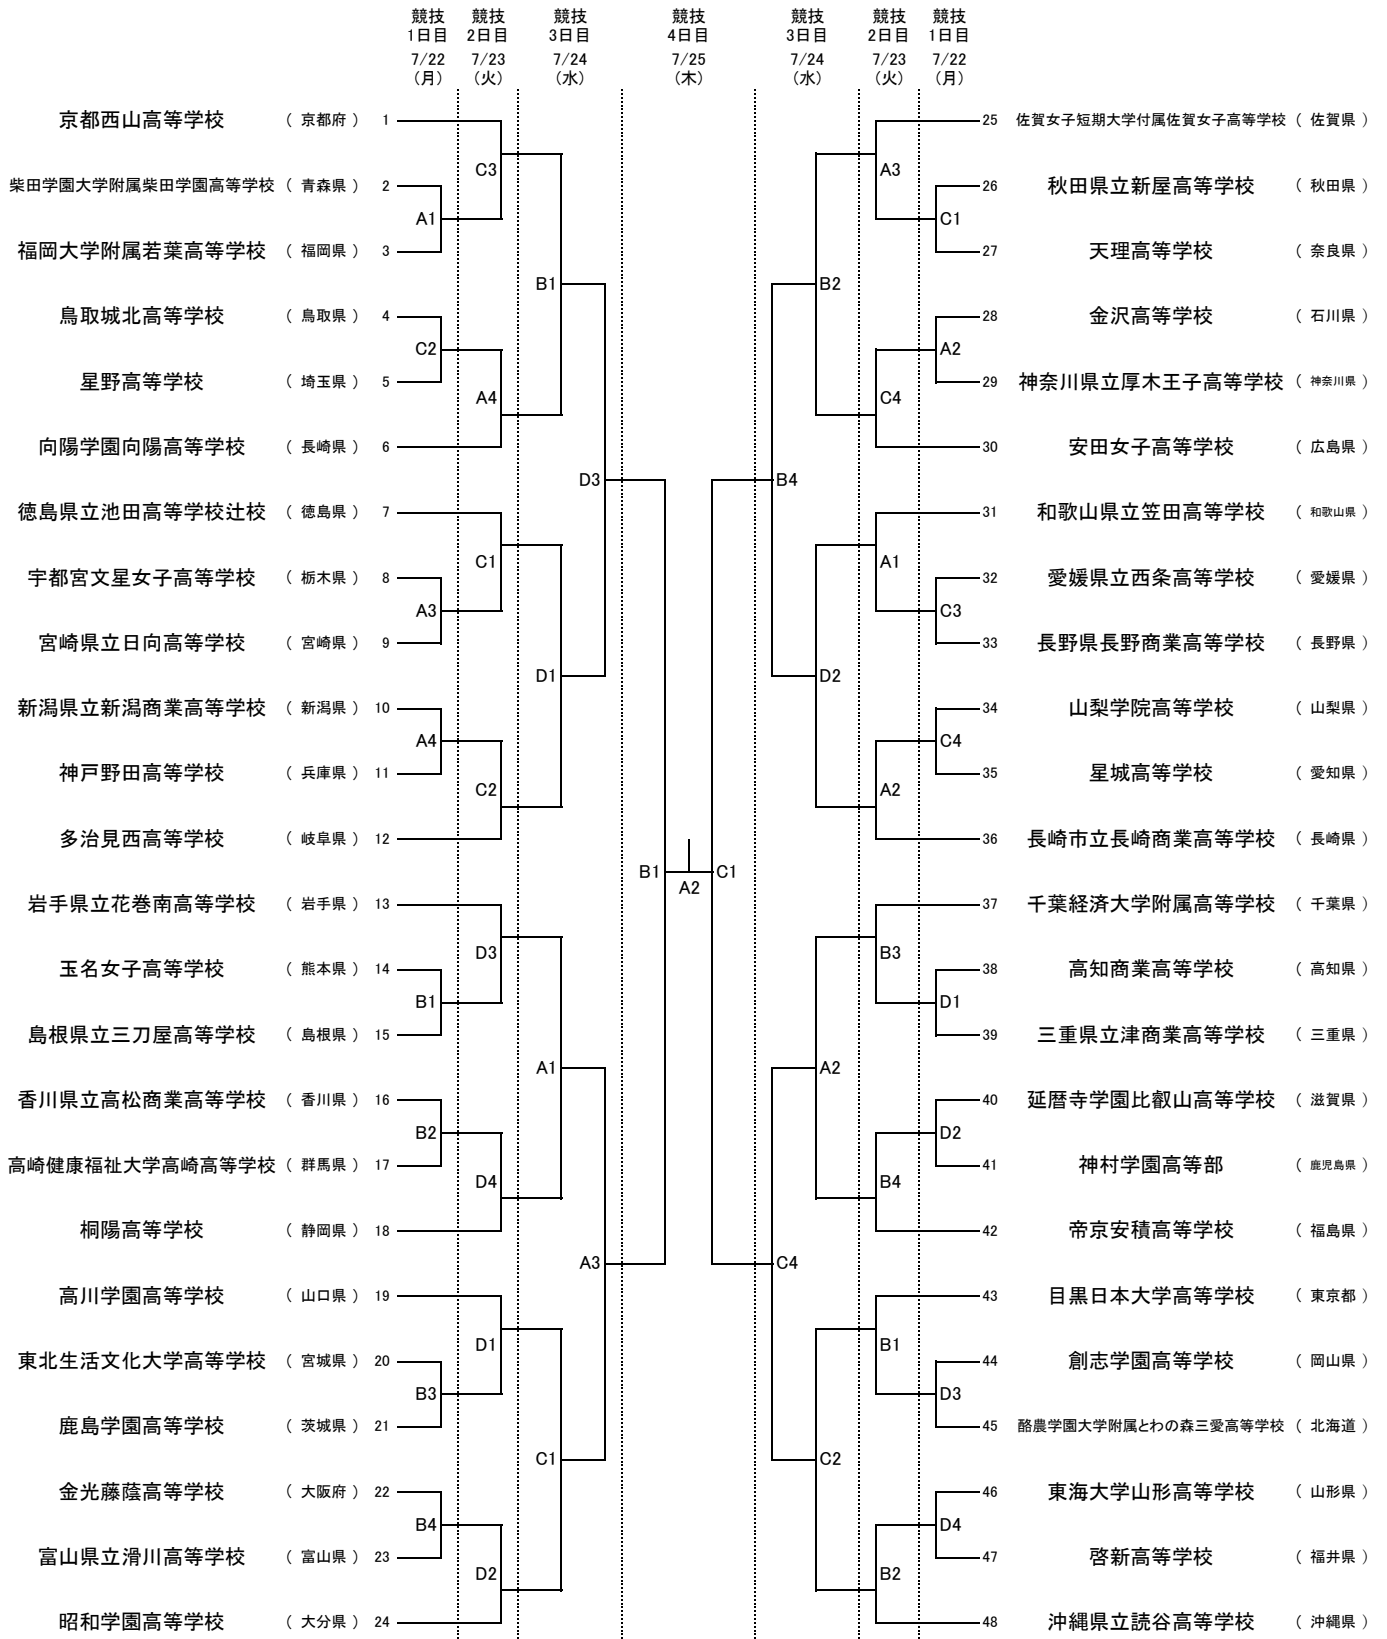

令和6年度全国高等学校総合体育大会ソフトボール競技大会

第76回全日本高等学校女子ソフトボール選手権大会

組合せ表

【期 間】 令和6年7月22日(月)～ 7月25日(木)
 【会 場】 大村市総合運動公園 運動広場A・B・C・D球場

【時 間】 第1試合 9:00
 第2試合 11:00
 第3試合 13:00
 第4試合 15:00
 *競技第3日目第4試合のみ 14:30
 決 勝 12:00