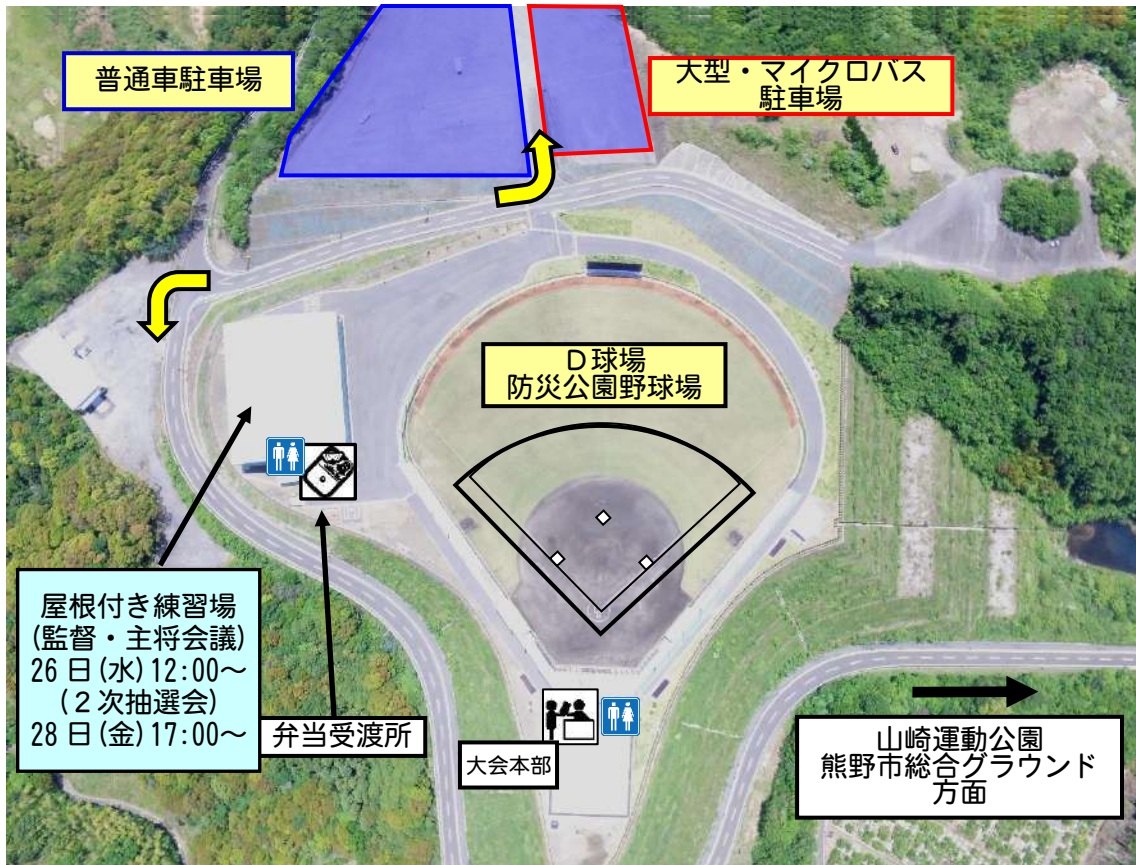

山崎運動公園 会場案内図 (A・B・C球場)

山崎運動公園 〒519-4325 三重県熊野市有馬町 4520-325

●大会本部・弁当受渡所 C球場 くまのスタジアム 1F 正面玄関

熊野市防災公園 会場案内図 (D球場)

熊野市防災公園野球場 〒519-4325 三重県熊野市有馬町 3537

- 大会本部 防災公園野球場 バックネット裏 本部席
- 弁当受渡所 屋根付き練習場 管理事務所前

熊野市総合グラウンド会場案内図 (E・F・G球場)

熊野市総合グラウンド 〒519-4325 三重県熊野市有馬町 1410

- 大会本部 D球場 市営野球場 バックネット裏
- 弁当受渡所 熊野市総合グラウンド駐車場（テニスコート横）
- 陸上競技場～有馬中学校前の道路は幅員が狭いため、一方通行にご協力をお願いします。
バス・一般車両とも、市営野球場から有馬中学校方向へ走行してください。
- 大型バス・マイクロバスの駐車場はありません。乗員降車後、山崎運動公園へ回送をお願いします。
- 駐車場に限りがあります。満車の場合は山崎運動公園へ駐車後、無料シャトルバスをご利用ください。

寺谷総合公園 会場案内図 (H・I 球場)

寺谷総合公園 〒519-4204 三重県南牟婁郡御浜町阿田和 888

- 大会本部 H球場 多目的グラウンド (駐車場側) バックネット裏
- 弁当受渡所 寺谷総合公園 駐車場