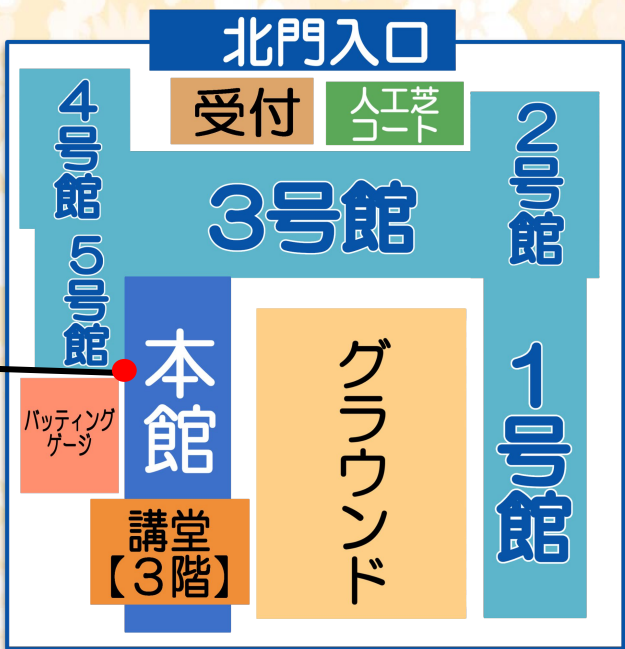

パンフレット表紙イラスト: 1年7組 平田 結菜

展示一覧

団体名	内容	実施場所
1年 全クラス	100周年フォトオ ブジェ	校内10か所
鉄道研究 同好会	模型展示	1号館2階
美術部 美術科	作品展示	1号館3階
華道部 書道部	生け花展示 作品展示	1号館3階
新聞委員会	新聞展示	食堂前階段下
生徒会	野田100周年 記念展示	5号館3階
3年進学総合	学問探究国語展 示	3号館飲食室

舞台・ライブ一覧

団体名	内容	実施場 所	時間
軽音楽部	演奏	音楽室	随時
ダンス部	ダンス	講堂	10:02~ 10:10
鉄道研究 同好会	鉄道ブース 紹介	講堂	10:15~ 10:20
有志	3年生 漫才	講堂	10:25~ 10:30
吹奏楽部	演奏	講堂	10:45~ 11:00
総探発表	79回生代表生徒 発表	図書館	

模擬店一覧

団体名	内容	予定価格	会計
2年1組	スーパーボールすくい	80	PayPayまたは金券
2年2組	ダーツ	100	
2年3組	なぞなぞ・クイズ脱出ゲーム	100	
2年4組	射的	100	
2年5組	探索ミッションゲーム	100	
2年6組	巨大ジェンガ	100	
2年7組	格付けチェック	100	
2年8組	迷路	100	
2年9組	お化け屋敷	80	
2年10組	ストラックアウト	100	
女子ソフト部	バッティングセンター	100	
男女テニス部	的当て	100	
囲碁将棋同好会	将棋落とし	60	PayPayまたは現金
写真部	写真展示、チェキ	160	
パソコン同好会	キーホルダー販売	商品による	
生徒活動後援会	千本引き	商品による	
同窓会	ワークショップ・バザー・野菜販売	商品による	現金のみ
漫画動画研究部	イラストリクエスト・展示・グッズ販売	商品による	
園芸同好会	野菜・カブトムシ販売	商品による	無料
自然科学部	スライム作り、空気砲的当て	無料	
3年1組	フランクフルト	140	PayPayまたは金券
3年2組	大学いも	100	
3年3組	焼き鳥	100	
3年4組	ワッフル	100	
3年5組	喫茶店	120	
3年6組	ドーナツ	100	
3年7組	じゃがバター	80	
3年8組	ピザ	100	
3年9組	たこ焼き	100	
3年10組	ジュース	80	
調理部	スコーン	100	PayPayまたは現金
茶道部	抹茶、和菓子	300	
キッチンカー (5店舗)	トルネードポテト/ロングポテト/ドリロコス/フォカッチャ/スノーアイス/ドリンク/唐揚げ/チーズハットグ/クレープ/かき氷/シフォンケーキ/チュロス/生チョコアイス	商品による	現金のみ
おにぎり	おにぎり販売	商品による	
コンビニ	水・お茶(ペットボトル)	200~350	現金(食券)
PTA	コロッケ+リユース品販売	商品による	
食堂	カレー/かけうどん	500/400	

1号館マップ

※校内のどこかに
定点カメラが
あります。
アカシア祭を
楽しんでいる
動画を撮影
しよう！
公式Instagram
に投稿される
かも？

2号館・3号館へ

本館1階ピロティ
案内所・盲導犬募金
(インターアクト部)

校舎全体図

★1 人工芝コート…男女テニス部の
的当て

バッティング…女子ソフトボール部
ゲージ バッティングセンター

グラウンド…キッチンカー/おにぎり
休憩用テント

★ 1年生フォトオブジェ
設置場所(数字はクラス)

☀️ オンラインスタンプラリー
設置場所(景品交換は入口受付)

2-3
脱出ゲーム

2-9
お化け屋敷

2-10
ストラックアウト

2-4
射的

書道部・☀️
華道部展示

2-7
格付けチェック