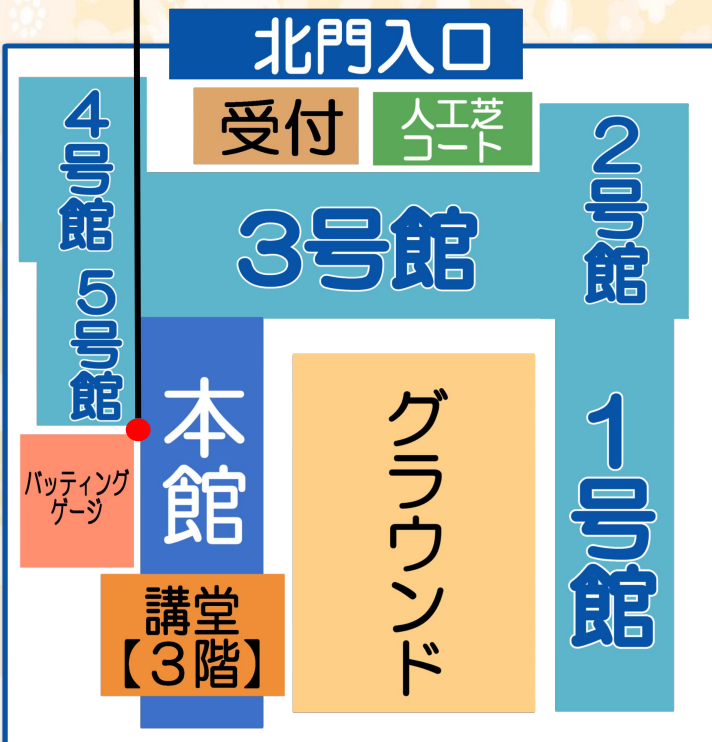

TOILET

軽音楽部
ライブ

2F

TOILET

漫研 展示☀️
イラストクエスト

写真部
チェキ販売

1号館へ

1F

TOILET

PTA
コロッケ
制服リユース

同窓会
バザー

生徒活動
後援会
千本引き

3号館マップ

1年生フォトオブジェ
設置場所(数字はクラス)

4号館・5号館
本館へ

3F

3-10
ジュース

2F

園芸同好会/野菜
カブトムシ販売

3-7
じゃがバター

1F

北門
入口へ

3-3
焼き鳥

TOILET

TOILET

※校内のどこかに
定点カメラが
あります。
アカシア祭を
楽しんでいる
動画を撮影
しよう!
公式Instagram
に投稿される
かも?

本館1階ピロティ
案内所・盲導犬募金
(インターアクト部)

校舎全体図

本館

3F

PC同好会
キーホルダー販売

講堂
舞台